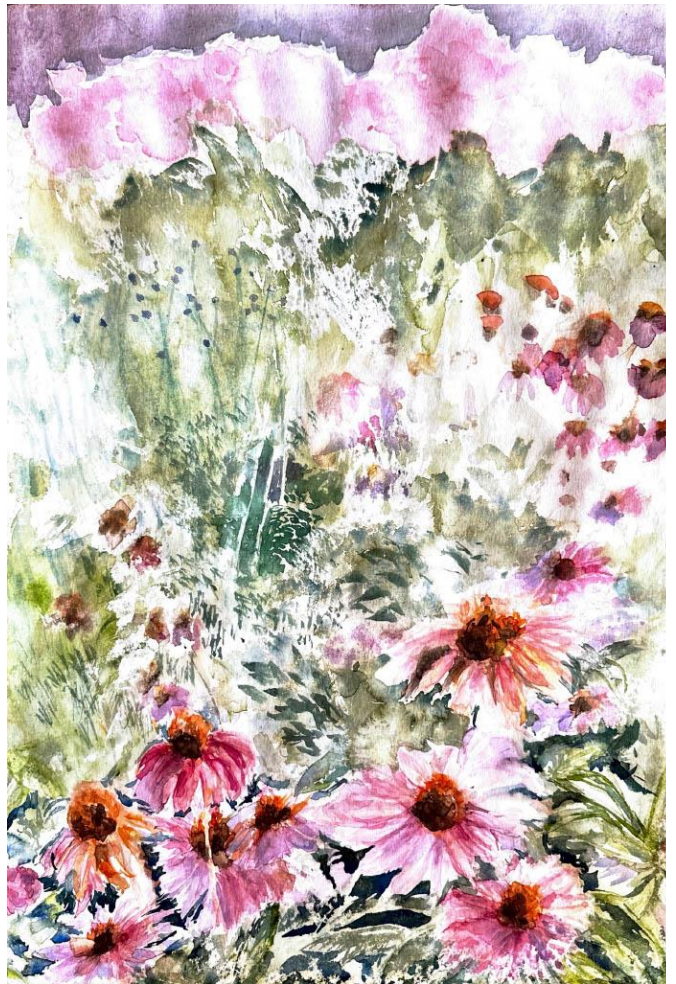

Na szyi szalik zawiązany w charakterystyczny sposób, ciepła marynarka.., przechodził Pan między nami... ,lekko uśmiechnięty...

Piękno i czar wnosi nawet namiastka sztuki!!

Bardzo szybko odchodzą Wspaniali ludzie!! Bardzo, bardzo mi przykro!!

Śpij spokojnie Nasz Mistrzu!!

Rozmowy może przeprowadzimy

"tam wysoko" kiedy może spotkamy się!!

Dziękujemy Panie Profesorze!

Autorka: Grażyna Błędzińska, słuchaczka UTW

Słuchacze Pracowni Plastycznej wykonali serię kompozycji malarskich poświęconą pamięci dr inż. arch. Adama Suflińskiego. Kwiaty malowane w sposób abstrakcyjny były ostatnią pracą, którą Profesor zdążył zadać do wykonania w domu w przerwie semestralnej.

Fot. Maria Łańcucka
Zdjęcie grupowe wykonane podczas ostatniej wystawy prac uczestników Pracowni Plastycznej