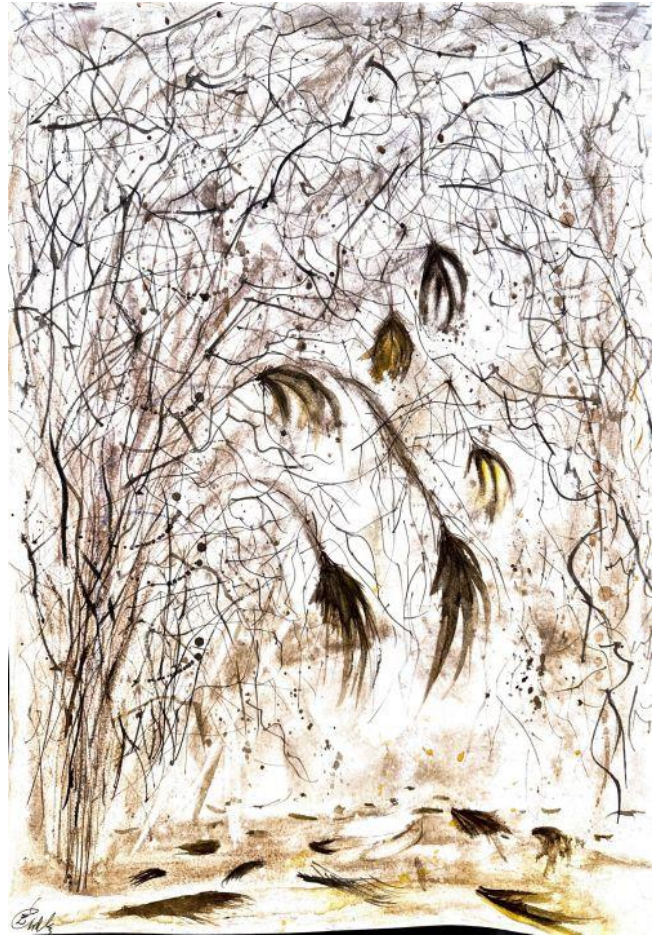

Śpij spokojnie Nasz Mistrzu!!

Rozmowy może przeprowadzimy

"tam wysoko" kiedy może spotkamy się!!

Dziękujemy Panie Profesorze!

Autorka: Grażyna Błędzińska, słuchaczka UTW

Słuchacze Pracowni Plastycznej wykonali serię kompozycji malarskich poświęconą pamięci dr inż. arch. Adama Suflińskiego. Kwiaty malowane w sposób abstrakcyjny były ostatnią pracą, którą Profesor zdążył zadać do wykonania w domu w przerwie semestralnej.

Fot. Maria Łańcucka
Zdjęcie grupowe wykonane podczas ostatniej wystawy prac uczestników Pracowni Plastycznej