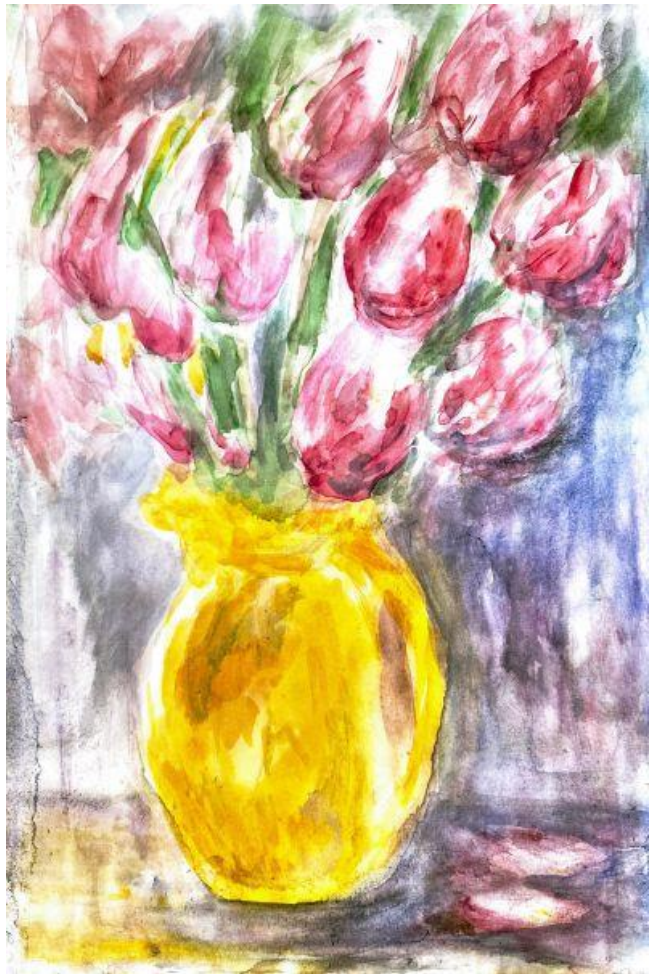

Na szyi szalik zawiązany w charakterystyczny sposób, ciepła marynarka.., przechodził Pan między nami... ,lekko uśmiechnięty...

Piękno i czar wnosi nawet namiastka sztuki!!

Bardzo szybko odchodzą Wspaniali ludzie!! Bardzo, bardzo mi przykro!!

Śpij spokojnie Nasz Mistrzu!!

Rozmowy może przeprowadzimy

"tam wysoko" kiedy może spotkamy się!!

Dziękujemy Panie Profesorze!

Autorka: Grażyna Błędzińska, słuchaczka UTW

Słuchacze Pracowni Plastycznej wykonali serię kompozycji malarskich poświęconą pamięci dr inż. arch. Adama Suflińskiego. Kwiaty malowane w sposób abstrakcyjny były ostatnią pracą, którą Profesor zdążył zadać do wykonania w domu w przerwie semestralnej.

Fot. Maria Łańcucka
Zdjęcie grupowe wykonane podczas ostatniej wystawy prac uczestników Pracowni Plastycznej