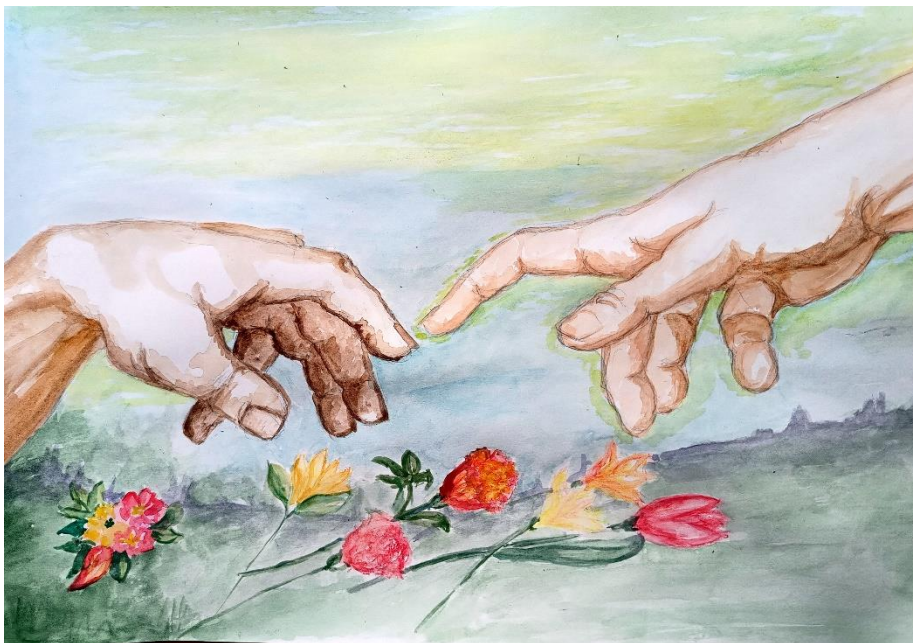

„KWIATY POŻEGNALNE DLA PROFESORA” OD SŁUCHACZY PRACOWNI PLASTYCZNEJ

Dziękujemy Panie Profesorze!

Dr inż. arch. Adam Sufliński
prowadził zajęcia w Pracowni
Plastycznej UTW od 2011 roku.

Jak pisze Eliza Mańkowska, starosta
grupy: Profesor (...) „cierpliwie
wyzwał w nas to, co uczyło
patrzeć i widzieć świat w barwach
sztuki” (...).

Na szyi szalik zawiązany w charakterystyczny sposób, ciepła marynarka.., przechodził Pan między nami... ,lekko uśmiechnięty...

Piękno i czar wnosi nawet namiastka sztuki!!

Bardzo szybko odchodzą Wspaniali ludzie!! Bardzo, bardzo mi przykro!!

Śpij spokojnie Nasz Mistrzu!!

Rozmowy może przeprowadzimy

"tam wysoko" kiedy może spotkamy się!!

Dziękujemy Panie Profesorze!

Autorka: Grażyna Błędzińska, słuchaczka UTW

Słuchacze Pracowni Plastycznej wykonali serię kompozycji malarskich poświęconą pamięci dr inż. arch. Adama Suflińskiego. Kwiaty malowane w sposób abstrakcyjny były ostatnią pracą, którą Profesor zdążył zadać do wykonania w domu w przerwie semestralnej.

Fot. Maria Łańcucka
Zdjęcie grupowe wykonane podczas ostatniej wystawy prac uczestników Pracowni Plastycznej