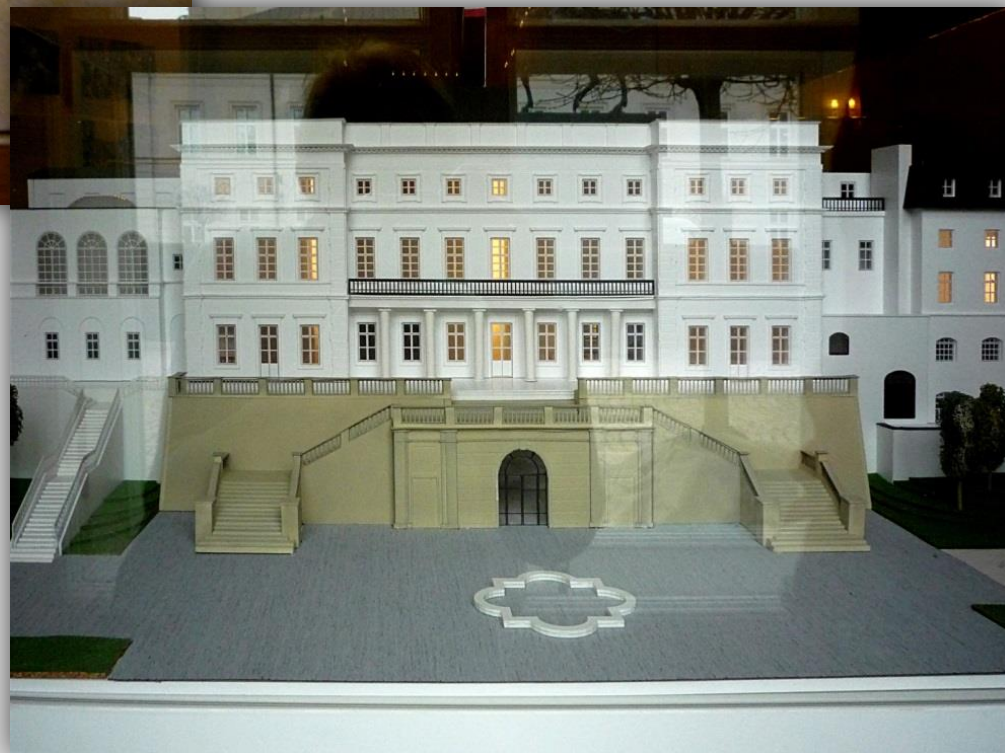

Zwiedzamy Pałac Prezydencki

Słuchacze UTW PW przy makiecie
Pałacu Prezydenckiego

Makieta Pałacu od frontu i ogrodu

Okrągły Stół z 1989 roku

W Sali Chorągwiowej

Sala Chorągwiowa

Chorągwie oręza polskiego

Schody Głównej Klatki Schodowej

Główna Klatka Schodowa

Wystrój Głównej Klatki Schodowej

Żyrandole Głównej Klatki Schodowej

Popiersie Fryderyka Chopina

Tablica upamiętniająca pierwszy koncert 8-letniego Fryderyka Chopina w Pałacu Namiestnikowskim (Prezydenckim)

Lustrzana ściana Głównej Klatki Schodowej

Sala Rokoko

Wnętrze Sali Rokoko

Korytarz do Sali Kolumnowej (Balowej)

Sala Kolumnowa (Balowa)

Wielki żyrandol w Sali Kolumnowej

Głowica kolumny i pilastra w Sali Kolumnowej