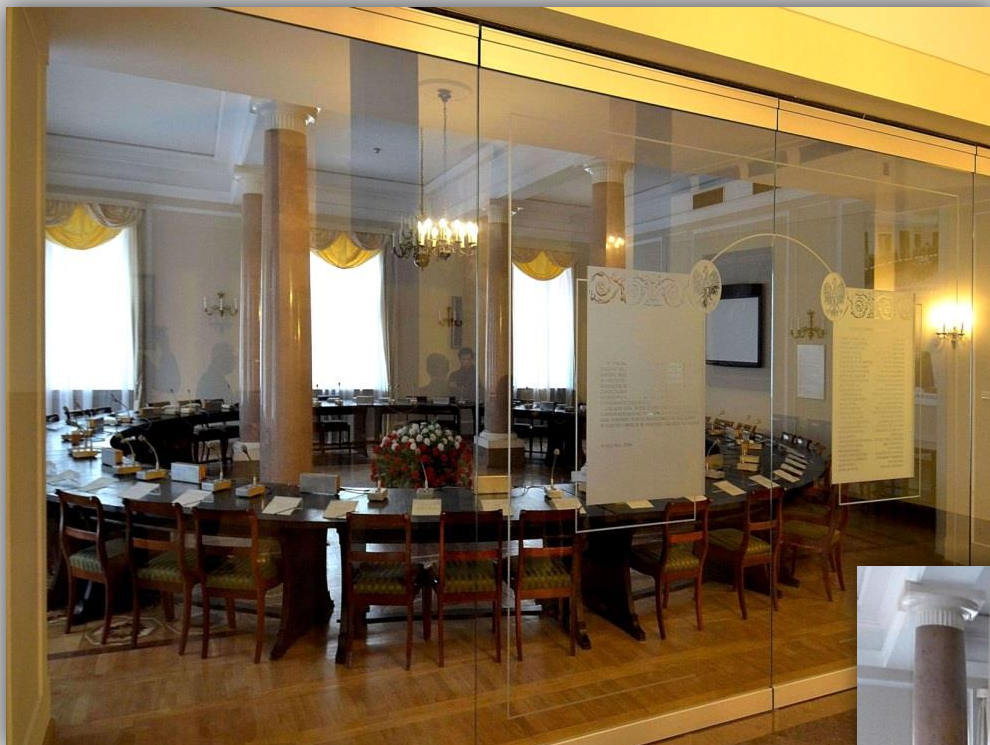

Zwiedzamy Pałac Prezydencki

Słuchacze UTW PW przy makiecie
Pałacu Prezydenckiego

Makieta Pałacu od frontu i ogrodu

Okrągły Stół z 1989 roku

W Sali Chorągwiowej

Sala Chorągwiowa

Chorągwie oręza polskiego

Schody Głównej Klatki Schodowej

Główna Klatka Schodowa

Wystrój Głównej Klatki Schodowej

Żyrandole Głównej Klatki Schodowej

Popiersie Fryderyka Chopina

Tablica upamiętniająca pierwszy koncert 8-letniego Fryderyka Chopina w Pałacu Namiestnikowskim (Prezydenckim)

Lustrzana ściana Głównej Klatki Schodowej

Sala Rokoko

Wnętrze Sali Rokoko

Korytarz do Sali Kolumnowej (Balowej)

Sala Kolumnowa (Balowa)

Wielki żyrandol w Sali Kolumnowej

Głowica kolumny i pilastra w Sali Kolumnowej